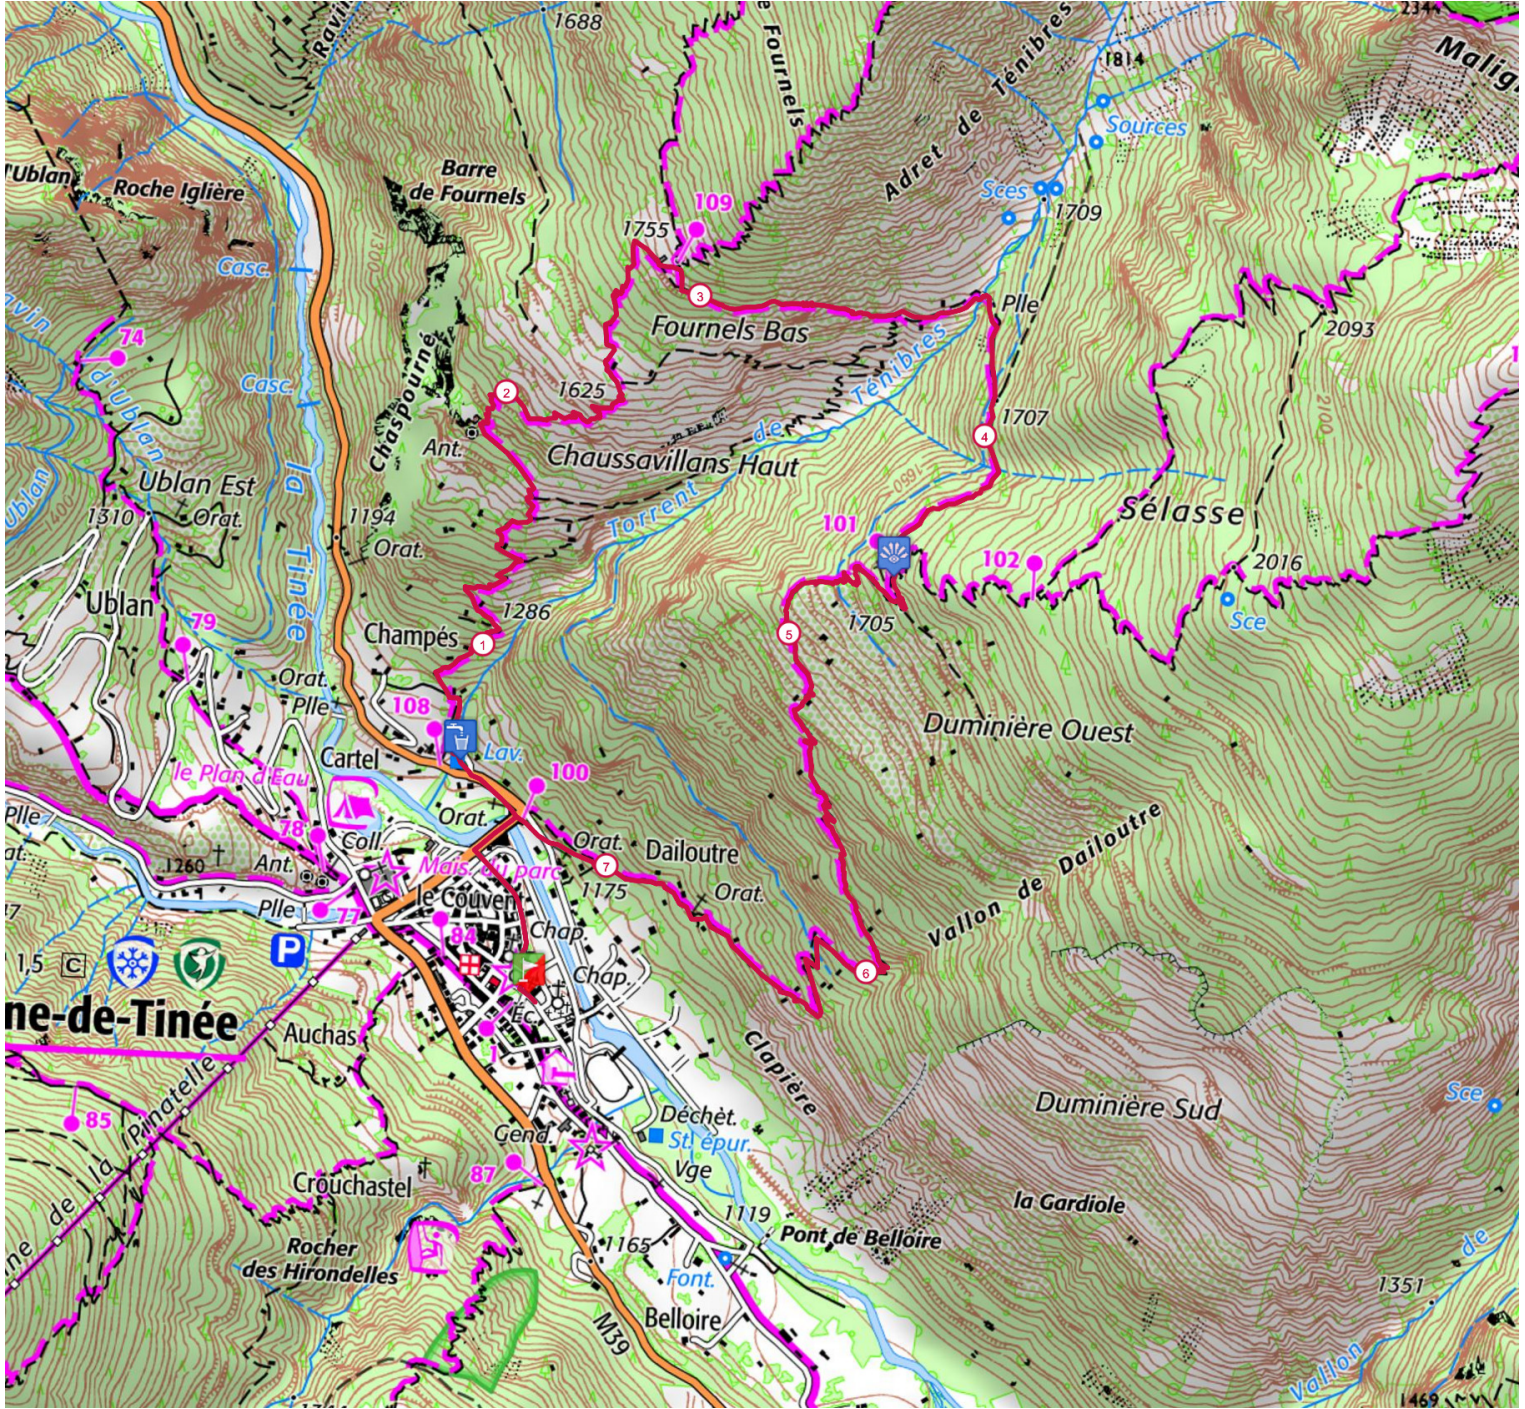

Retrouvez ce parcours sur votre mobile avec l'appi Explore Tinée Mercantour

<https://tracedetail.com> - ©IGN 2021. Utilisation et reproduction limitées à un usage privé.